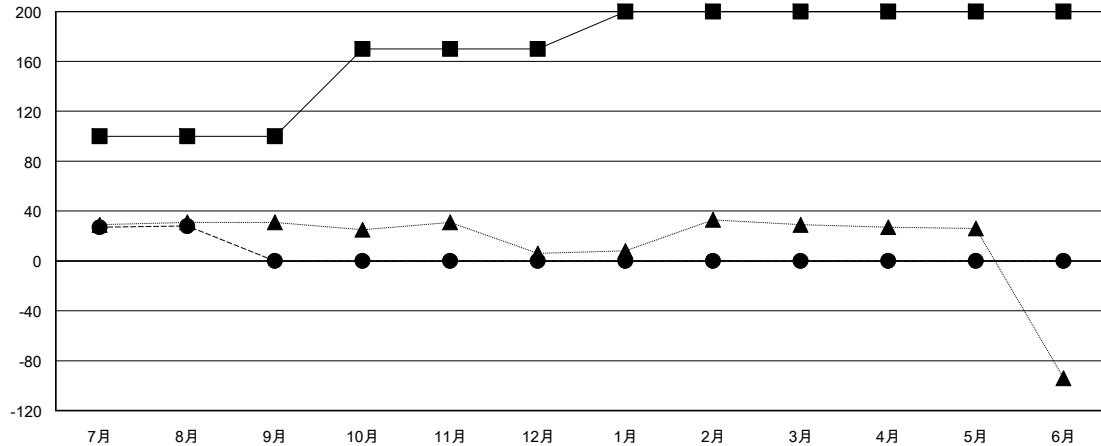

MONTHLY MEMBERSHIP PROGRESS REPORT

District 333 A

Results as of: 08/31/2017

GMT: MASAYOSHI MARUYAMA, YASUHISA NAKAMURA

地域 JAPAN

GMT会則地域

クラブ			
結果 : 2017-2018			
四半期	新クラブ目標	新クラブ	解散クラブ
7月/8月/9月	1	0	0
10月/11月/12月	0	0	0
1月/2月/3月	0	0	0
4月/5月/6月	0	0	0

名			
結果 : 2017-2018			
四半期	会員純増目標	会員増強実績	退会者(転籍を含む) 実際
7月/8月/9月	100	70	42
10月/11月/12月	70	0	0
1月/2月/3月	30	0	0
4月/5月/6月	0	0	0

新クラブ目標及び実績累計

会員目標及び実績累計

解散クラブ: 0	33 CLUBS OF 73 一名以上の新会員を登録	男女別
退会者		男性 2,505 (78.77%)
物故会員 3		女性 675 (21.23%)
クラブ解散 0		女性%年度目標: 25%
その他 39	会員累計データを見るには、ここをクリック	世帯主/家族会員合計 1,112
合計 42		国際会費半額の家族会員 614